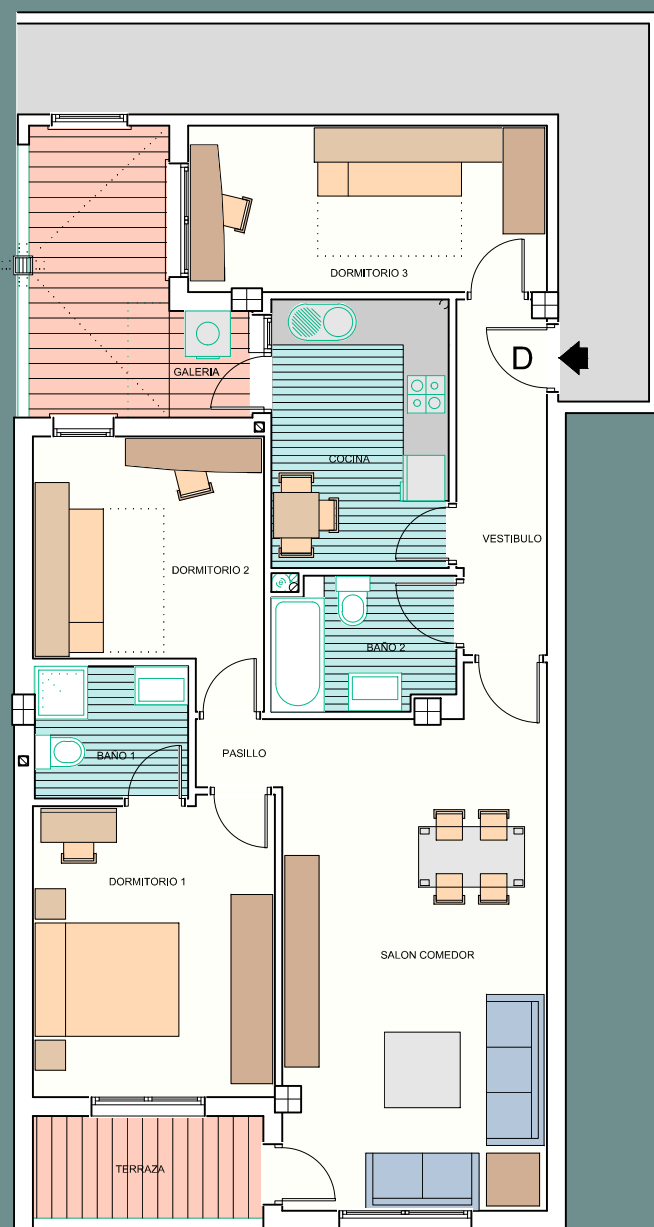

EDIFICIO

# NEO

AVDA CONSTITUCIÓN

PLANTA ESQUEMA

AVDA DE LA CONSTITUCION

VIVIENDA TIPO	D
SALON-COMEDOR	23.57
DORMITORIO 1	12.48
DORMITORIO 2	9.61
DORMITORIO 3	10.44
COCINA	8.32
BAÑO 1	3.55
BAÑO 2	4.40
ASEO	
VESTIBULO	5.53
PASILLO	0.94
ESCALERA	
GALERIA 50%	1.04
TERRAZA 50%	2.14
TERRAZA 2.50%	
<b>SUPERFICIE UTIL:</b>	<b>82.02</b>
SUP. CONSTRUIDA:	92.66
ESPACIOS COMUNES:	11.36
<b>SUP. CONSTR. TOTAL:</b>	<b>104.02</b>