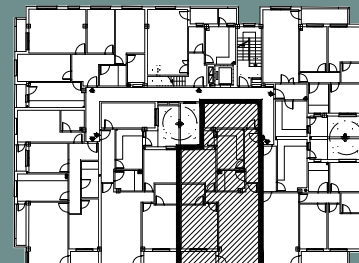

# NEO

AVDA CONSTITUCIÓN

PLANTA ESQUEMA

AVDA DE LA CONSTITUCION

VIVIENDA TIPO	D
SALON-COMEDOR	23.57
DORMITORIO 1	12.48
DORMITORIO 2	9.61
DORMITORIO 3	10.44
COCINA	8.32
BAÑO 1	3.55
BAÑO 2	4.40
ASEO	
VESTIBULO	5.53
PASILLO	0.94
ESCALERA	
GALERIA 50%	1.04
TERRAZA 50%	2.14
TERRAZA 2.50%	
<b>SUPERFICIE UTIL:</b>	<b>82.02</b>
SUP. CONSTRUIDA:	92.66
ESPACIOS COMUNES:	11.36
<b>SUP. CONSTR. TOTAL:</b>	<b>104.02</b>