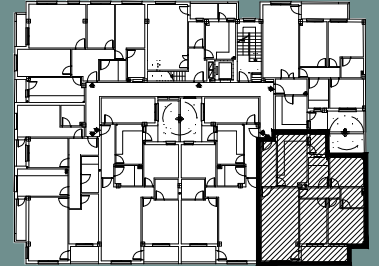

EDIFICIO

NEO

AVDA CONSTITUCIÓN

PLANTA ESQUEMA

AVDA DE LA CONSTITUCION

VIVIENDA TIPO	E
SALON-COMEDOR	21.21
DORMITORIO 1	10.66
DORMITORIO 2	9.43
DORMITORIO 3	7.70
COCINA	12.03
BAÑO 1	3.49
BAÑO 2	4.63
ASEO	
VESTIBULO	5.43
PASILLO	3.19
ESCALERA	
GALERIA 50%	1.20
TERRAZA 50%	2.90
TERRAZA 2.50%	
SUPERFICIE UTIL:	81.87
SUP. CONSTRUIDA:	93.46
ESPACIOS COMUNES:	11.46
SUP. CONSTR. TOTAL:	104.92