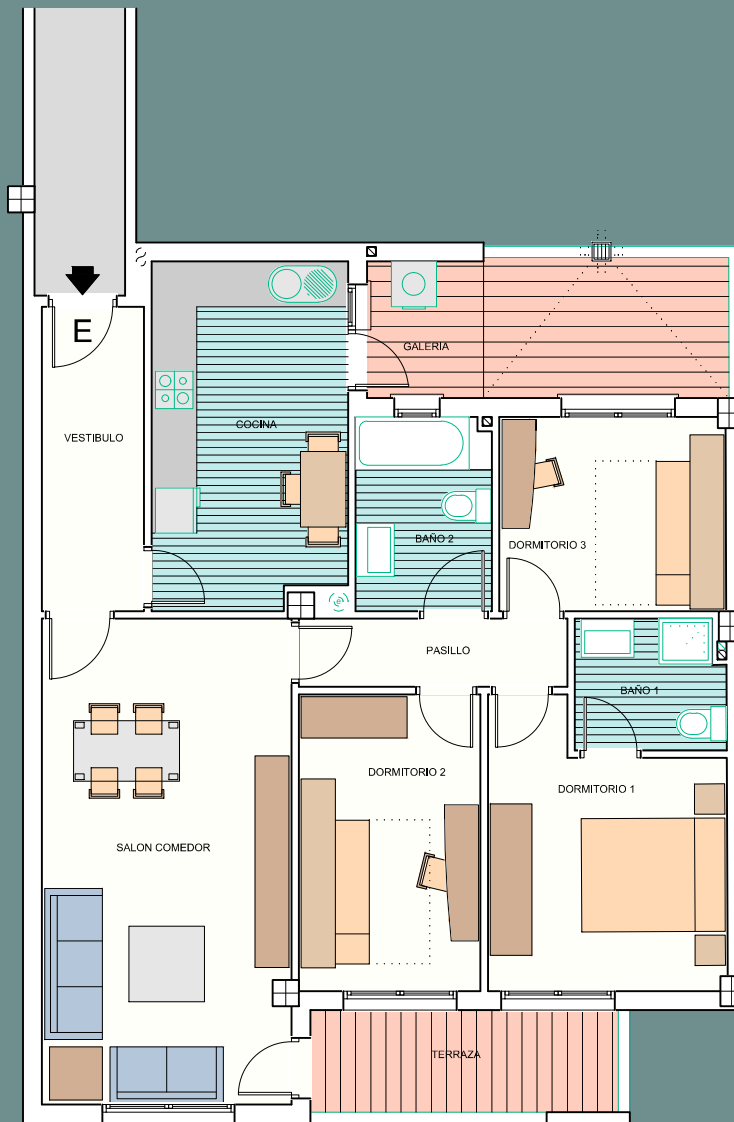

EDIFICIO

NEO

AVDA CONSTITUCIÓN

PLANTA ESQUEMA

AVDA DE LA CONSTITUCION

VIVIENDA TIPO	E
SALON-COMEDOR	21.21
DORMITORIO 1	10.66
DORMITORIO 2	9.43
DORMITORIO 3	7.70
COCINA	12.03
BAÑO 1	3.49
BAÑO 2	4.63
ASEO	
VESTIBULO	5.43
PASILLO	3.19
ESCALERA	
GALERIA 50%	1.20
TERRAZA 50%	2.90
TERRAZA 2.50%	
SUPERFICIE UTIL:	81.87
SUP. CONSTRUIDA:	93.46
ESPACIOS COMUNES:	11.46
SUP. CONSTR. TOTAL:	104.92